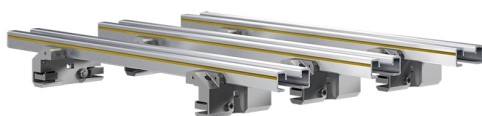

MSH-EQUIPMENT

POWERED BY AAG® EQUIPMENT

Adam Smithweg 1
1689 ZW Zwaag
Tel.: 0228 56 11 00
info@msh-equipment.nl
www.msh-equipment.nl

SP 91TRST04 - TRAVERSE 1800MM ZONDER SUPPORT V MALLEN

Technische gegevens

Merk : Spanesi
Levering : Traverse zonder toebehoren
Afmeting : 1800mm

Voordelen

- Traverse zonder toebehoren, alleen de bank bevestiging
- Past op alle Spanesi banken waar een universeel mallensysteem op gemonteerd is.
- Met deze traverse zijn er nog meer punten te fixeren en te meten
- Basis traverse gebruiksklaar, traversehouders moeten overgezet worden
- Nog meer gebruiksgemak met het universele mallensysteem

Basis traverse zonder hulpstukken.

Soms is het handig om een extra traverse te hebben om bij een zware schade op extra punten te kunnen meten. Standaard wordt een Spanesi met 5 verstelbare traverse geleverd. Met deze traverse wordt dus een zesde punt gerealiseerd waar de universele mallen in geplaatst kunnen worden. De traverse wordt zonder traversehouders geleverd, deze moeten overgezet worden.